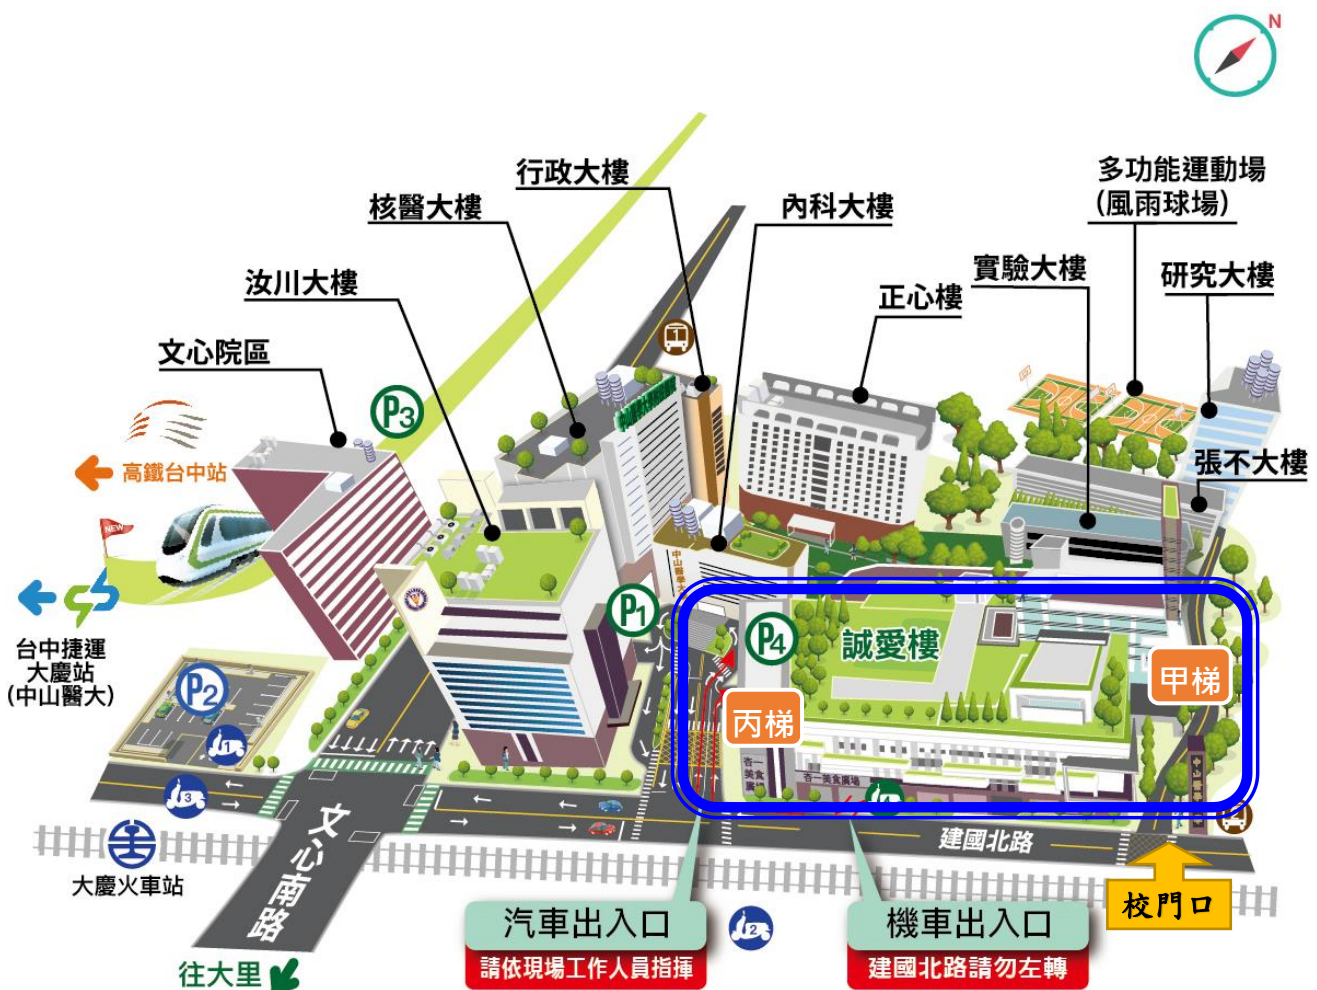

第二屆亞洲食道癌高峰會【實體會議】

日期: 2022 年 1 月 15 日(六) 08:00~17:30

地點: 中山醫學大學 誠愛樓九樓 國際會議廳、第三會議廳(採梅花座)

一、防疫期間敬請配合：(1)進入誠愛樓量測體溫及手部清潔 (2)實名制報到
(3)會場座位間隔 2 空位 (4)請保持安全社交距離並全程佩戴口罩。

二、中山醫學大學誠愛樓 - 交通指引：

※開車：台中市南區建國北路一段 110 號：【圖-P4 誠愛樓停車場】

→汽車停放 5 樓停車場，搭乘 **甲梯** 至 9 樓會場。

※捷運、台鐵(區間車)：大慶站：1 號出口(中山醫大)→步行約 5 分鐘

→抵達誠愛樓美食廣場前的 **丙梯** 至 9 樓會場。

連絡人：中山醫學大學附設醫院外科部楊小姐 04-24739595 分機 34601